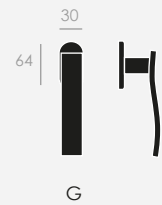

# THE WARMTH OF THE MOST BEAUTIFUL MINIMALISM

LA CALIDEZ DEL MINIMALISMO  
MÁS BELLO

Latón estampado  
acabado en cromo satinado

*Forged brass  
satin chrome finish*

CR

CS

IX

ROSETA  
ROSE

ROSETA  
ESTRECHA  
NARROW  
ROSE

BOCALLAVE  
ESCUTCHEON

CONDENA  
WC SET

GRISÁN  
WINDOW  
HANDLE

PLACA OVAL  
OVAL  
BACKPLATE