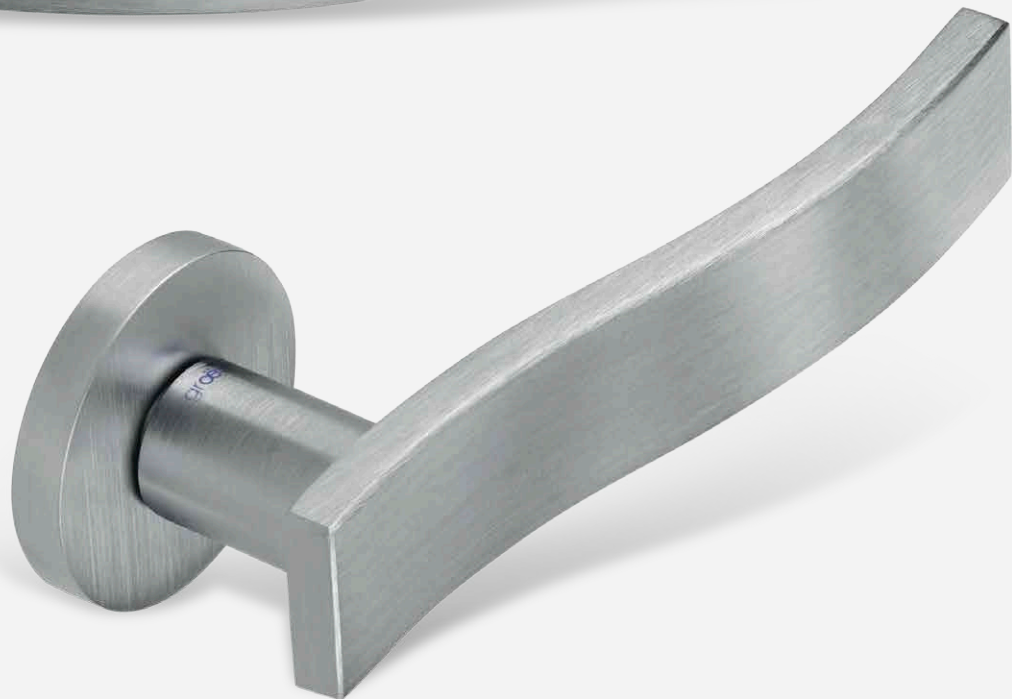

# THE WARMTH OF THE MOST BEAUTIFUL MINIMALISM

LA CALIDEZ DEL MINIMALISMO  
MÁS BELLO

Latón estampado  
acabado en cromo satinado

*Forged brass  
satin chrome finish*

CR

CS

IX

ROSETA  
ROSE

ROSETA  
ESTRECHA  
NARROW  
ROSE

BOCALLAVE  
ESCUTCHEON

CONDENA  
WC SET

GRISÁN  
WINDOW  
HANDLE

PLACA OVAL  
OVAL  
BACKPLATE