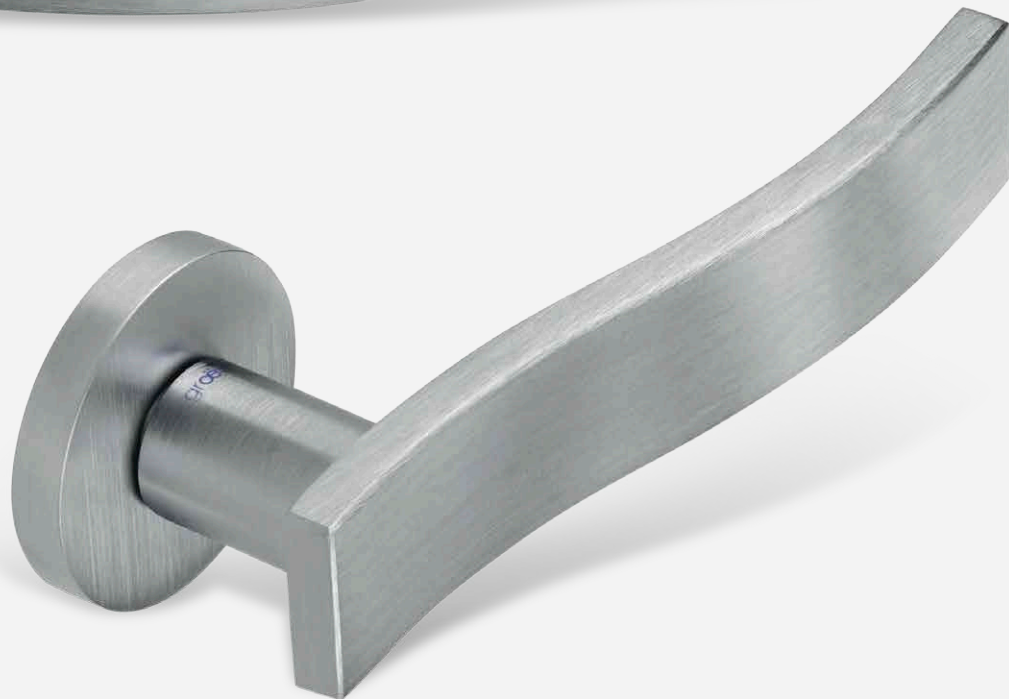

THE WARMTH OF THE MOST BEAUTIFUL MINIMALISM

LA CALIDEZ DEL MINIMALISMO
MÁS BELLO

Latón estampado
acabado en cromo satinado

*Forged brass
satin chrome finish*

CR

CS

IX

ROSETA
ROSE

ROSETA
ESTRECHA
NARROW
ROSE

BOCALLAVE
ESCUTCHEON

CONDENA
WC SET

GRISÁN
WINDOW
HANDLE

PLACA OVAL
OVAL
BACKPLATE