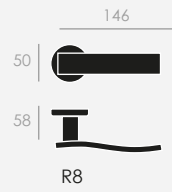

THE WARMTH OF THE MOST BEAUTIFUL MINIMALISM

LA CALIDEZ DEL MINIMALISMO
MÁS BELLO

Latón estampado
acabado en cromo satinado

*Forged brass
satin chrome finish*

CR

CS

IX

ROSETA
ROSE

ROSETA
ESTRECHA
NARROW
ROSE

BOCALLAVE
ESCUTCHEON

CONDENA
WC SET

GRISÁN
WINDOW
HANDLE

PLACA OVAL
OVAL
BACKPLATE