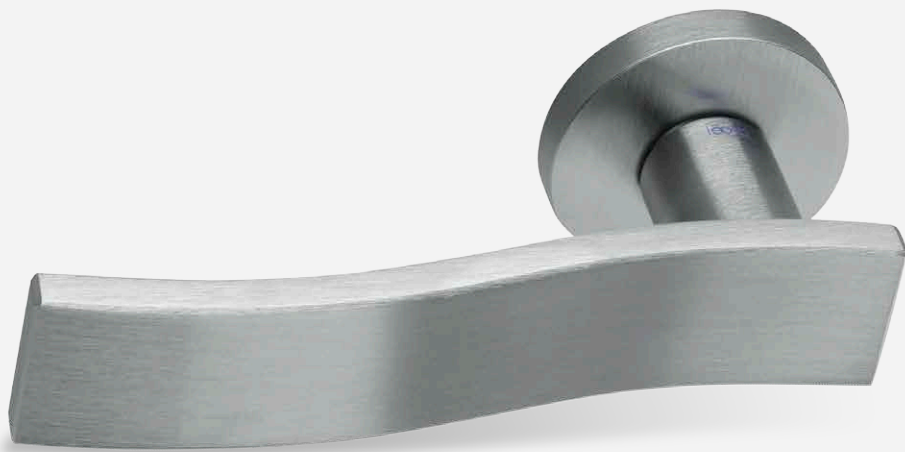

THE WARMTH OF THE MOST BEAUTIFUL MINIMALISM

LA CALIDEZ DEL MINIMALISMO
MÁS BELLO

Latón estampado
acabado en cromo satinado

*Forged brass
satin chrome finish*

CR

CS

IX

ROSETA
ROSE

ROSETA
ESTRECHA
NARROW
ROSE

BOCALLAVE
ESCUTCHEON

CONDENA
WC SET

GRISÁN
WINDOW
HANDLE

PLACA OVAL
OVAL
BACKPLATE