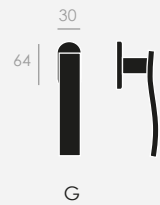

THE WARMTH OF THE MOST BEAUTIFUL MINIMALISM

LA CALIDEZ DEL MINIMALISMO
MÁS BELLO

Latón estampado
acabado en cromo satinado

*Forged brass
satin chrome finish*

CR

CS

IX

ROSETA
ROSE

ROSETA
ESTRECHA
NARROW
ROSE

BOCALLAVE
ESCUTCHEON

CONDENA
WC SET

GRISÁN
WINDOW
HANDLE

PLACA OVAL
OVAL
BACKPLATE