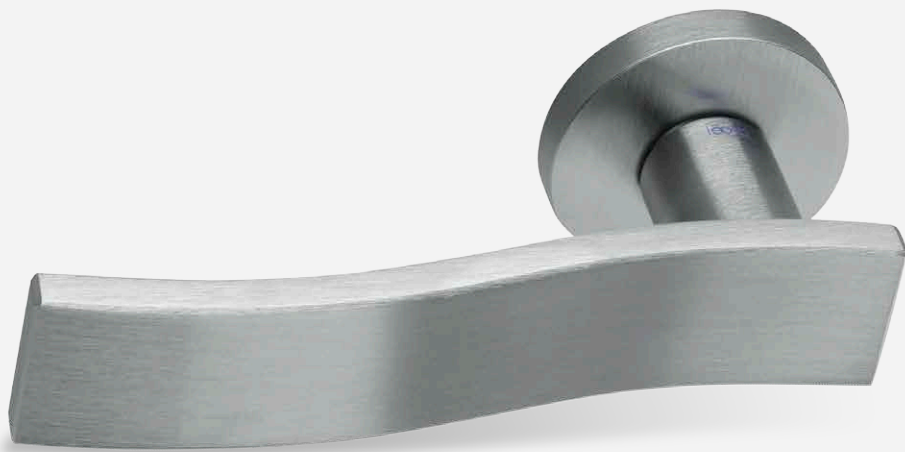

# THE WARMTH OF THE MOST BEAUTIFUL MINIMALISM

LA CALIDEZ DEL MINIMALISMO  
MÁS BELLO

Latón estampado  
acabado en cromo satinado

*Forged brass  
satin chrome finish*

CR

CS

IX

ROSETA  
ROSE

ROSETA  
ESTRECHA  
NARROW  
ROSE

BOCALLAVE  
ESCUTCHEON

CONDENA  
WC SET

GRISÁN  
WINDOW  
HANDLE

PLACA OVAL  
OVAL  
BACKPLATE