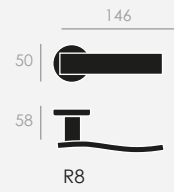

# THE WARMTH OF THE MOST BEAUTIFUL MINIMALISM

LA CALIDEZ DEL MINIMALISMO  
MÁS BELLO

Latón estampado  
acabado en cromo satinado

*Forged brass  
satin chrome finish*

CR

CS

IX

ROSETA  
ROSE

ROSETA  
ESTRECHA  
NARROW  
ROSE

BOCALLAVE  
ESCUTCHEON

CONDENA  
WC SET

GRISÁN  
WINDOW  
HANDLE

PLACA OVAL  
OVAL  
BACKPLATE