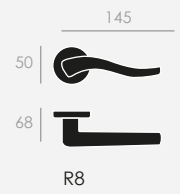

# EQUAL PARTS OF ERGONOMICS AND BEAUTY

ERGONÓMICA Y BELLA A  
PARTES IGUALES

Latón estampado  
acabado en cromo satinado

*Forged brass  
satin chrome finish*

LP

LS

CR

CS

NS

ROSETA  
ROSE

ROSETA  
ESTRECHA  
NARROW  
ROSE

BOCALLAVE  
ESCUTCHEON

CONDENA  
WC SET

GRISÁN  
WINDOW  
HANDLE

PLACA OVAL  
OVAL  
BACKPLATE