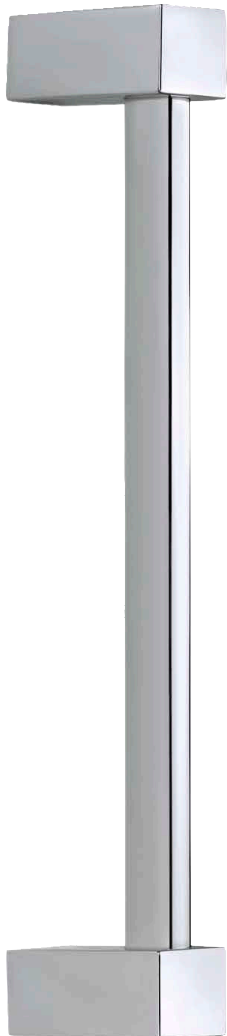

BALANCE TURNED INTO SHAPE

*EL EQUILIBRIO
HECHO FORMA*

CR

CS

CR/CS

PLANO 137M

Latón estampado
acabado en cromo satinado

*Forged brass
satin chrome finish*

MANILLÓN
PULL HANDLE