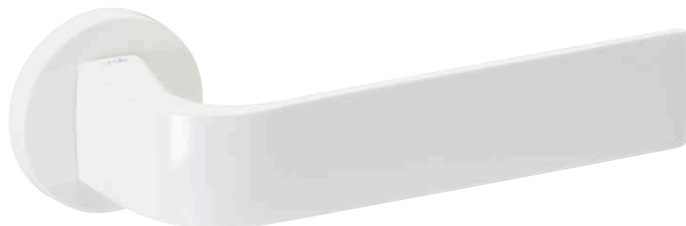

ROBUST AND FUNCTIONAL WITHOUT LOSING AN APEX OF ELEGANCE

ROBUSTA Y FUNCIONAL
SIN PERDER UN ÁPICE
DE ELEGANCIA

Latón estampado
acabado en cromo satinado

*Forged brass
satin chrome finish*

CR

CS

IX

BK

WT

ROSETA
ROSE

ROSETA
ESTRECHA
NARROW
ROSE

BOCALLAVE
ESCUTCHEON

CONDENA
WC SET

GRISÁN
WINDOW
HANDLE

PLACA OVAL
OVAL
BACKPLATE