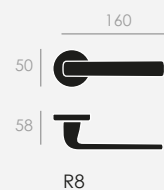

ROBUST AND FUNCTIONAL WITHOUT LOSING AN APEX OF ELEGANCE

ROBUSTA Y FUNCIONAL
SIN PERDER UN ÁPICE
DE ELEGANCIA

Latón estampado
acabado en cromo satinado

*Forged brass
satin chrome finish*

CR

CS

IX

BK

WT

ROSETA
ROSE

ROSETA
ESTRECHA
NARROW
ROSE

BOCALLAVE
ESCUTCHEON

CONDENA
WC SET

GRISÁN
WINDOW
HANDLE

PLACA OVAL
OVAL
BACKPLATE