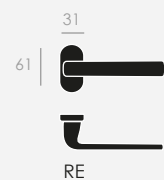

ROBUST AND FUNCTIONAL WITHOUT LOSING AN APEX OF ELEGANCE

ROBUSTA Y FUNCIONAL
SIN PERDER UN ÁPICE
DE ELEGANCIA

Latón estampado
acabado en cromo satinado

*Forged brass
satin chrome finish*

CR

CS

IX

BK

WT

ROSETA
ROSE

ROSETA
ESTRECHA
NARROW
ROSE

BOCALLAVE
ESCUTCHEON

CONDENA
WC SET

GRISÁN
WINDOW
HANDLE

PLACA OVAL
OVAL
BACKPLATE