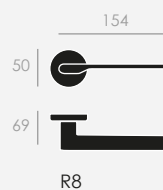

# PURENESS AND ELEGANCE, A PERFECT DUO

PUREZA CON ELEGANCIA,  
UN DÚO PERFECTO

Latón estampado  
acabado en cromo satinado

*Forged brass  
satin chrome finish*

CR

CS

GT

ROSETA  
ROSE

ROSETA  
ESTRECHA  
NARROW  
ROSE

BOCALLAVE  
ESCUTCHEON

CONDENA  
WC SET

GRISÁN  
WINDOW  
HANDLE

PLACA OVAL  
OVAL  
BACKPLATE