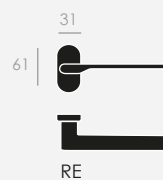

# PURENESS AND ELEGANCE, A PERFECT DUO

PUREZA CON ELEGANCIA,  
UN DÚO PERFECTO

Latón estampado  
acabado en cromo satinado

*Forged brass  
satin chrome finish*

CR

CS

GT

ROSETA  
ROSE

ROSETA  
ESTRECHA  
NARROW  
ROSE

BOCALLAVE  
ESCUTCHEON

CONDENA  
WC SET

GRISÁN  
WINDOW  
HANDLE

PLACA OVAL  
OVAL  
BACKPLATE