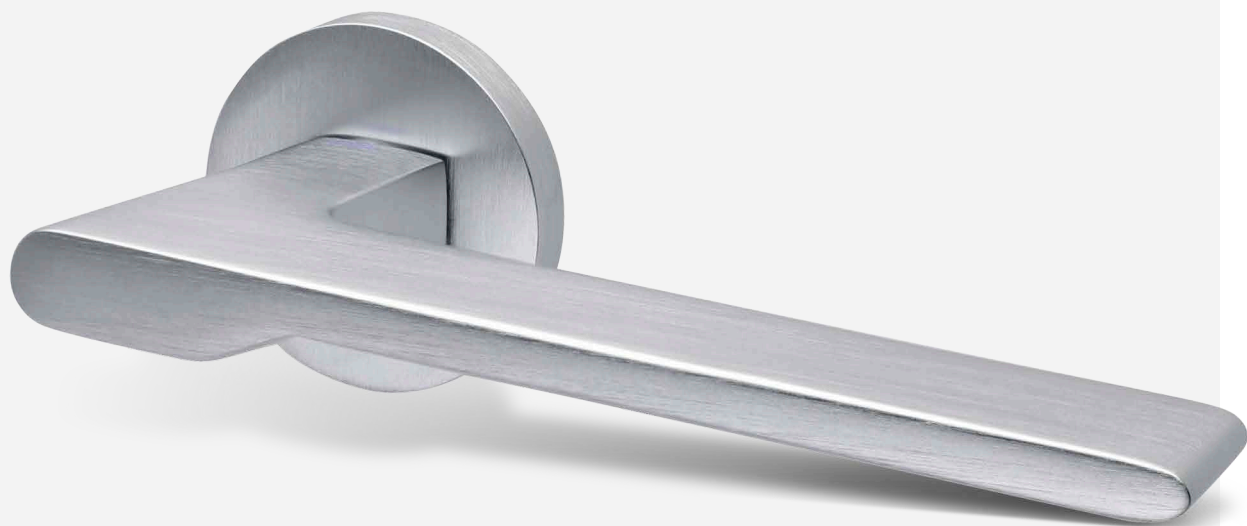

# PURENESS AND ELEGANCE, A PERFECT DUO

PUREZA CON ELEGANCIA,  
UN DÚO PERFECTO

Latón estampado  
acabado en cromo satinado

*Forged brass  
satin chrome finish*

CR

CS

GT

ROSETA  
ROSE

ROSETA  
ESTRECHA  
NARROW  
ROSE

BOCALLAVE  
ESCUTCHEON

CONDENA  
WC SET

GRISÁN  
WINDOW  
HANDLE

PLACA OVAL  
OVAL  
BACKPLATE