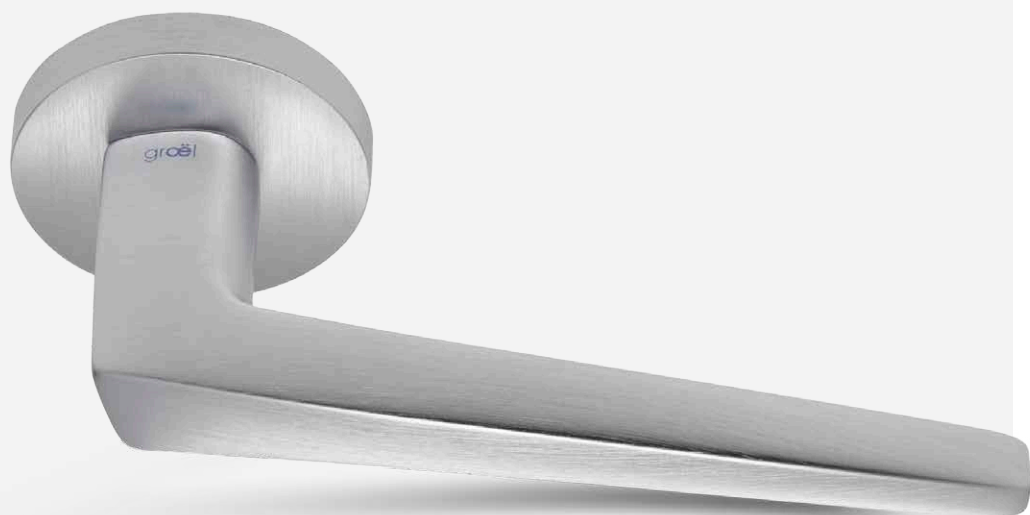

# FUNCTIONAL AND EXQUISITE

*FUNCIONAL Y  
EXQUISITA*

Latón estampado  
acabado en cromo satinado

*Forged brass  
satin chrome finish*

LP

LS

CR

CS

NS

ROSETA  
ROSE

ROSETA  
ESTRECHA  
NARROW  
ROSE

BOCALLAVE  
ESCUTCHEON

CONDENA  
WC SET

GRISÁN  
WINDOW  
HANDLE

PLACA OVAL  
OVAL  
BACKPLATE