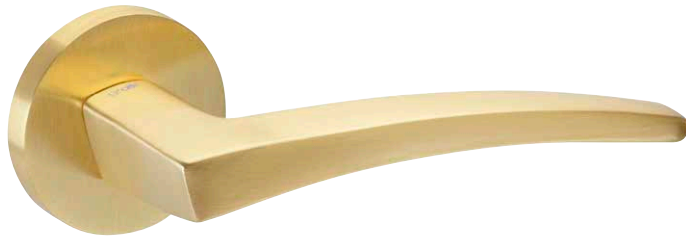

# FUNCTIONAL AND EXQUISITE

*FUNCIONAL Y  
EXQUISITA*

Latón estampado  
acabado en cromo satinado

*Forged brass  
satin chrome finish*

LP

LS

CR

CS

NS

ROSETA  
ROSE

ROSETA  
ESTRECHA  
NARROW  
ROSE

BOCALLAVE  
ESCUTCHEON

CONDENA  
WC SET

GRISÁN  
WINDOW  
HANDLE

PLACA OVAL  
OVAL  
BACKPLATE