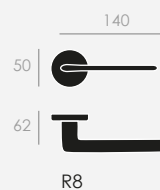

A COMBINATION OF SIMPLICITY AND PURITY

SENCILLEZ Y PUREZA EN
COMBINACIÓN

Latón estampado
acabado en cromo satinado

*Forged brass
satin chrome finish*

LP

NS

LS

BK

CR

CS

ROSETA
ROSE

ROSETA
ESTRECHA
NARROW
ROSE

BOCALLAVE
ESCUTCHEON

CONDENA
WC SET

GRISÁN
WINDOW
HANDLE

PLACA OVAL
OVAL
BACKPLATE