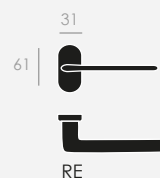

CR

CS

ROSETA
ROSE

ROSETA
ESTRECHA
NARROW
ROSE

BOCALLAVE
ESCUTCHEON

CONDENA
WC SET

GRISÁN
WINDOW
HANDLE

PLACA OVAL
OVAL
BACKPLATE