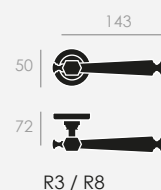

# THE BALANCE OF A TIMELESS CLASSIC

EL EQUILIBRIO DE UN  
CLÁSICO ATEMPORAL

Latón estampado  
acabado en níquel brillo

*Forged brass  
polished nickel finish*

MANEGA 520

ATELIER

R3 LP

R8 LP

R3 NB

R8 NB

ROSETA  
ROSE

ROSETA  
ESTRECHA  
NARROW  
ROSE

BOCALLAVE  
ESCUTCHEON

CONDENA  
WC SET

GRISÁN  
WINDOW  
HANDLE

MANILLÓN  
PULL HANDLE