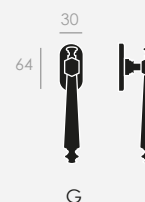

# THE BALANCE OF A TIMELESS CLASSIC

EL EQUILIBRIO DE UN  
CLÁSICO ATEMPORAL

Latón estampado  
acabado en níquel brillo

*Forged brass  
polished nickel finish*

MANEGA 520

ATELIER

R3 LP

R8 LP

R3 NB

R8 NB

ROSETA  
ROSE

ROSETA  
ESTRECHA  
NARROW  
ROSE

BOCALLAVE  
ESCUTCHEON

CONDENA  
WC SET

GRISÁN  
WINDOW  
HANDLE

MANILLÓN  
PULL HANDLE