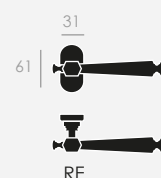

R3 NB

R8 NB

ROSETA  
ROSE

ROSETA  
ESTRECHA  
NARROW  
ROSE

BOCALLAVE  
ESCUTCHEON

CONDENA  
WC SET

GRISÁN  
WINDOW  
HANDLE

MANILLÓN  
PULL HANDLE