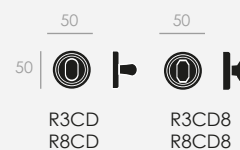

R3 NB

R8 NB

ROSETA  
ROSE

ROSETA  
ESTRECHA  
NARROW  
ROSE

BOCALLAVE  
ESCUTCHEON

CONDENA  
WC SET

GRISÁN  
WINDOW  
HANDLE

MANILLÓN  
PULL HANDLE