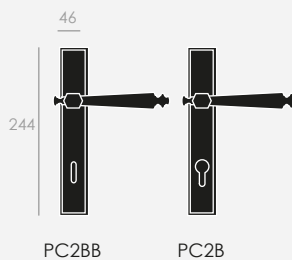

PLACA PC2
PC2
BACKPLATE

PLACA PG
PG BACKPLATE