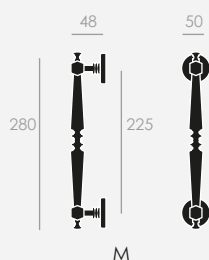

# THE BALANCE OF A TIMELESS CLASSIC

EL EQUILIBRIO DE UN  
CLÁSICO ATEMPORAL

Latón estampado  
acabado en níquel brillo

*Forged brass  
polished nickel finish*

MANEGA 520

ATELIER

R3 LP

R8 LP

R3 NB

R8 NB

ROSETA  
ROSE

ROSETA  
ESTRECHA  
NARROW  
ROSE

BOCALLAVE  
ESCUTCHEON

CONDENA  
WC SET

GRISÁN  
WINDOW  
HANDLE

MANILLÓN  
PULL HANDLE