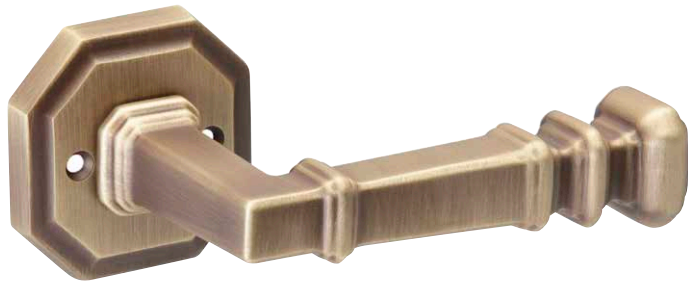

ELEGANCE AND STYLE IN ITS PUREST FORM

ELEGANCIA Y ESTILO
EN ESTADO PURO

Latón estampado
acabado en cromo brillo

*Forged brass
polished chrome finish*

LP

CR

BO

ROSETA
ROSE

ROSETA
ESTRECHA
NARROW
ROSE

BOCALLAVE
ESCUTCHEON

CONDENA
WC SET

GRISÁN
WINDOW
HANDLE

MANILLÓN
PULL HANDLE

PLACA PC2
PC2
BACKPLATE

PLACA PG
PG BACKPLATE