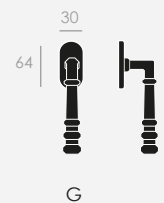

ELEGANCE AND STYLE IN ITS PUREST FORM

ELEGANCIA Y ESTILO
EN ESTADO PURO

Latón estampado
acabado en cromo brillo

*Forged brass
polished chrome finish*

LP

CR

BO

ROSETA
ROSE

ROSETA
ESTRECHA
NARROW
ROSE

BOCALLAVE
ESCUTCHEON

CONDENA
WC SET

GRISÁN
WINDOW
HANDLE

MANILLÓN
PULL HANDLE

PLACA PC2
PC2
BACKPLATE

PLACA PG
PG BACKPLATE