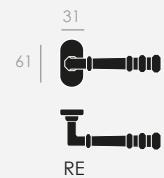

ELEGANCE AND STYLE IN ITS PUREST FORM

ELEGANCIA Y ESTILO
EN ESTADO PURO

Latón estampado
acabado en cromo brillo

*Forged brass
polished chrome finish*

LP

CR

BO

ROSETA
ROSE

ROSETA
ESTRECHA
NARROW
ROSE

BOCALLAVE
ESCUTCHEON

CONDENA
WC SET

GRISÁN
WINDOW
HANDLE

MANILLÓN
PULL HANDLE

PLACA PC2
PC2
BACKPLATE

PLACA PG
PG BACKPLATE