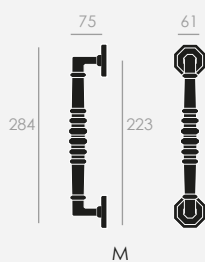

ROSETA
ESTRECHA
NARROW
ROSE

BOCALLAVE
ESCUTCHEON

CONDENA
WC SET

GRISÁN
WINDOW
HANDLE

MANILLÓN
PULL HANDLE

PLACA PC2
PC2
BACKPLATE

PLACA PG
PG BACKPLATE