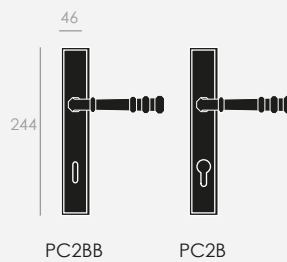

ROSETA
ESTRECHA
NARROW
ROSE

BOCALLAVE
ESCUTCHEON

CONDENA
WC SET

GRISÁN
WINDOW
HANDLE

MANILLÓN
PULL HANDLE

PLACA PC2
PC2
BACKPLATE

PLACA PG
PG BACKPLATE