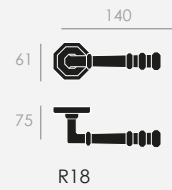

ELEGANCE AND STYLE IN ITS PUREST FORM

ELEGANCIA Y ESTILO
EN ESTADO PURO

Latón estampado
acabado en cromo brillo

*Forged brass
polished chrome finish*

LP

CR

BO

ROSETA
ROSE

ROSETA
ESTRECHA
NARROW
ROSE

BOCALLAVE
ESCUTCHEON

CONDENA
WC SET

GRISÁN
WINDOW
HANDLE

MANILLÓN
PULL HANDLE

PLACA PC2
PC2
BACKPLATE

PLACA PG
PG BACKPLATE