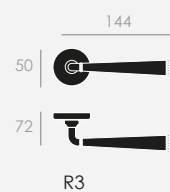

PALLINE **533**

ATELIER

A TIMELESS BEAUTY OF CLASSIC STYLE

*LA BELLEZA ETERNA
DEL ESTILO CLÁSICO*

Latón estampado
acabado en níquel brillo

*Forged brass
polished nickel finish*

LP

CR

NB

MR

ROSETA
ROSE

ROSETA
ESTRECHA
NARROW
ROSE

BOCALLAVE
ESCUTCHEON

CONDENA
WC SET

GRISÁN
WINDOW
HANDLE

PLACA P3
P3 BACKPLATE