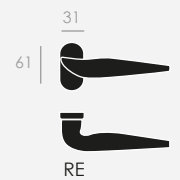

# THE FORM OF MOVEMENT IN ITS PUREST CONDITION

LA FUERZA DEL MOVIMIENTO  
EN ESTADO PURO

Latón estampado  
acabado en cromo satinado

*Forged brass  
satin chrome finish*

CR

CS

NS

ROSETA  
ROSE

ROSETA  
ESTRECHA  
NARROW  
ROSE

BOCALLAVE  
ESCUTCHEON

CONDENA  
WC SET

GRISÁN  
WINDOW  
HANDLE

PLACA OVAL  
OVAL  
BACKPLATE