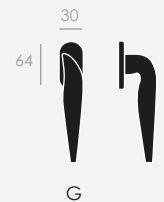

# THE FORM OF MOVEMENT IN ITS PUREST CONDITION

LA FUERZA DEL MOVIMIENTO  
EN ESTADO PURO

Latón estampado  
acabado en cromo satinado

*Forged brass  
satin chrome finish*

CR

CS

NS

ROSETA  
ROSE

ROSETA  
ESTRECHA  
NARROW  
ROSE

BOCALLAVE  
ESCUTCHEON

CONDENA  
WC SET

GRISÁN  
WINDOW  
HANDLE

PLACA OVAL  
OVAL  
BACKPLATE