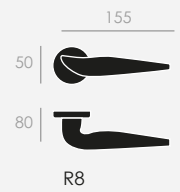

# THE FORM OF MOVEMENT IN ITS PUREST CONDITION

LA FUERZA DEL MOVIMIENTO  
EN ESTADO PURO

Latón estampado  
acabado en cromo satinado

*Forged brass  
satin chrome finish*

CR

CS

NS

ROSETA  
ROSE

ROSETA  
ESTRECHA  
NARROW  
ROSE

BOCALLAVE  
ESCUTCHEON

CONDENA  
WC SET

GRISÁN  
WINDOW  
HANDLE

PLACA OVAL  
OVAL  
BACKPLATE