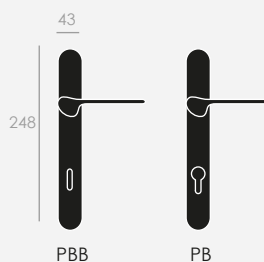

# SKY REACHING DOOR HANDLE

UNA MANILLA  
DE ALTOS VUELOS

Latón estampado  
acabado en cromo satinado

*Forged brass  
satin chrome finish*

CR

CS

BO

ROSETA  
ROSE

R8

ROSETA  
ESTRECHA  
NARROW  
ROSE

RE

BOCALLAVE  
ESCUTCHEON

R8BB

R8B

CONDENA  
WC SET

R8CD

GRISÁN  
WINDOW  
HANDLE

G

PLACA OVAL  
OVAL  
BACKPLATE

PBB

PB