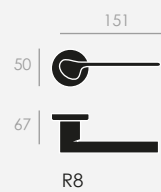

# SKY REACHING DOOR HANDLE

UNA MANILLA  
DE ALTOS VUELOS

Latón estampado  
acabado en cromo satinado

*Forged brass  
satin chrome finish*

CR

CS

BO

ROSETA  
ROSE

R8

ROSETA  
ESTRECHA  
NARROW  
ROSE

RE

BOCALLAVE  
ESCUTCHEON

R8BB

R8B

CONDENA  
WC SET

R8CD