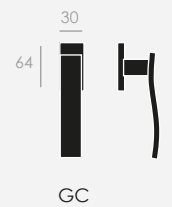

# THE WARMTH OF THE MOST BEAUTIFUL MINIMALISM

LA CALIDEZ DEL  
MINIMALISMO MÁS BELLO

Latón estampado  
acabado en cromo satinado

*Forged brass  
satin chrome finish*

CR

CS

IX

ROSETA  
ROSE

ROSETA  
ESTRECHA  
NARROW  
ROSE

BOCALLAVE  
ESCUTCHEON

CONDENA  
WC SET

GRISÁN  
WINDOW  
HANDLE

PLACA  
RECTANGULAR  
RECTANGULAR  
BACKPLATE