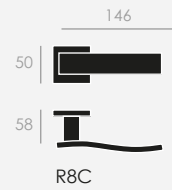

# THE WARMTH OF THE MOST BEAUTIFUL MINIMALISM

LA CALIDEZ DEL  
MINIMALISMO MÁS BELLO

Latón estampado  
acabado en cromo satinado

*Forged brass  
satin chrome finish*

CR

CS

IX

ROSETA  
ROSE

ROSETA  
ESTRECHA  
NARROW  
ROSE

BOCALLAVE  
ESCUTCHEON

CONDENA  
WC SET

GRISÁN  
WINDOW  
HANDLE

PLACA  
RECTANGULAR  
RECTANGULAR  
BACKPLATE