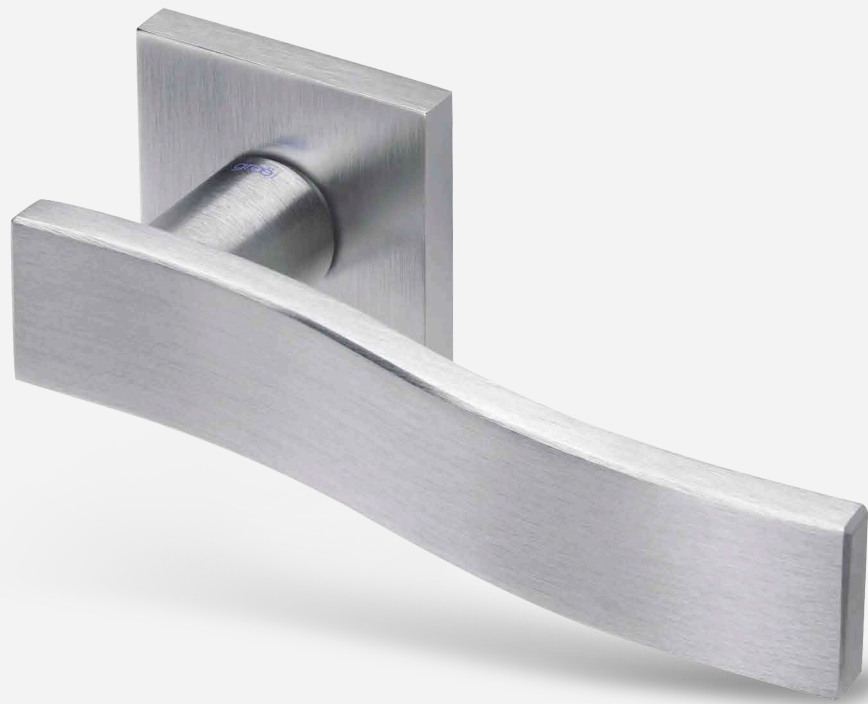

# THE WARMTH OF THE MOST BEAUTIFUL MINIMALISM

LA CALIDEZ DEL  
MINIMALISMO MÁS BELLO

Latón estampado  
acabado en cromo satinado

*Forged brass  
satin chrome finish*

CR

CS

IX

ROSETA  
ROSE

ROSETA  
ESTRECHA  
NARROW  
ROSE

BOCALLAVE  
ESCUTCHEON

CONDENA  
WC SET

GRISÁN  
WINDOW  
HANDLE

PLACA  
RECTANGULAR  
RECTANGULAR  
BACKPLATE