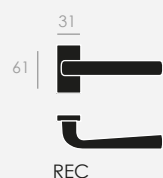

**STRAIGHT LINES  
DENOTING  
STRENGTH AND  
MASS**

*LÍNEAS RECTAS QUE  
DENOTAN FUERZA Y EMPAQUE*

Latón estampado  
acabado en cromo satinado

*Forged brass  
satin chrome finish*

CR

CS

ROSETA  
ROSE

R8C

ROSETA  
ESTRECHA  
NARROW  
ROSE

REC

BOCALLAVE  
ESCUTCHEON

R8CBB

R8CB

CONDENA  
WC SET

R8CCD

GRISÁN  
WINDOW  
HANDLE

GC

PLACA  
RECTANGULAR  
RECTANGULAR  
BACKPLATE

PCBB

PCB