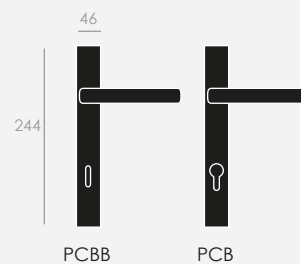

**STRAIGHT LINES  
DENOTING  
STRENGTH AND  
MASS**

*LÍNEAS RECTAS QUE  
DENOTAN FUERZA Y EMPAQUE*

Latón estampado  
acabado en cromo satinado

*Forged brass  
satin chrome finish*

CR

CS

ROSETA  
ROSE

R8C

ROSETA  
ESTRECHA  
NARROW  
ROSE

REC

BOCALLAVE  
ESCUTCHEON

R8CBB

R8CB

CONDENA  
WC SET

R8CCD

GRISÁN  
WINDOW  
HANDLE

GC

PLACA  
RECTANGULAR  
RECTANGULAR  
BACKPLATE

PCBB

PCB