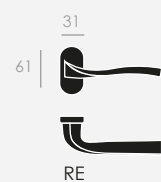

A TWIST OF PLANES TRANSMITTING ELEGANCE

UNA TORSIÓN DE PLANOS
QUE TRANSMITE ELEGANCIA

Latón estampado
acabado en cromo satinado

*Forged brass
satin chrome finish*

CR

CS

NS

MR

ROSETA
ROSE

ROSETA
ESTRECHA
NARROW
ROSE

BOCALLAVE
ESCUTCHEON

CONDENA
WC SET

GRISÁN
WINDOW
HANDLE

PLACA OVAL
OVAL
BACKPLATE